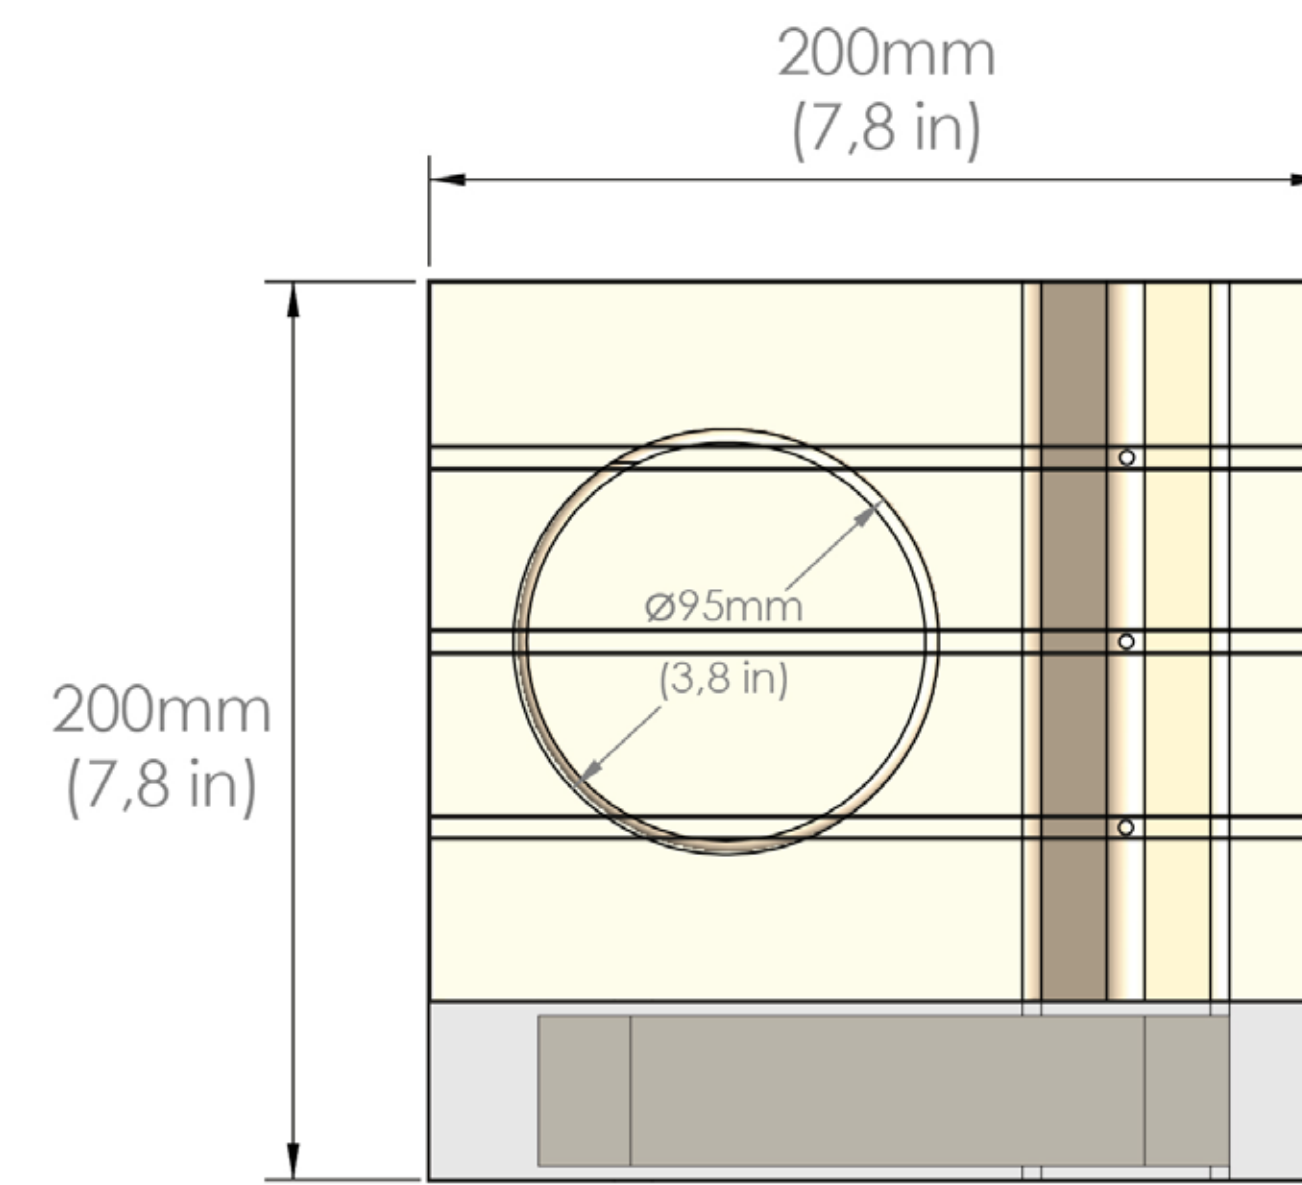

WOODEN+
Wooden & More

ROYAL Serisi *Smooth*

- Gerçek ceviz masiften üretilmiştir.
- Özel tekniklerle gerçek alüminyum şerit desen kullanılmıştır.
- Sağlığa zararı olmayan yüzey kaplaması ile cilalanmıştır.
- Metal kısımlar paslanmaz çeliktir.
- Özel hediye ambalajı ile gönderilir.
  Küllük kısmına lazer kazıma ile isim veya logo uygulanabilir.

www.woodenplus.com