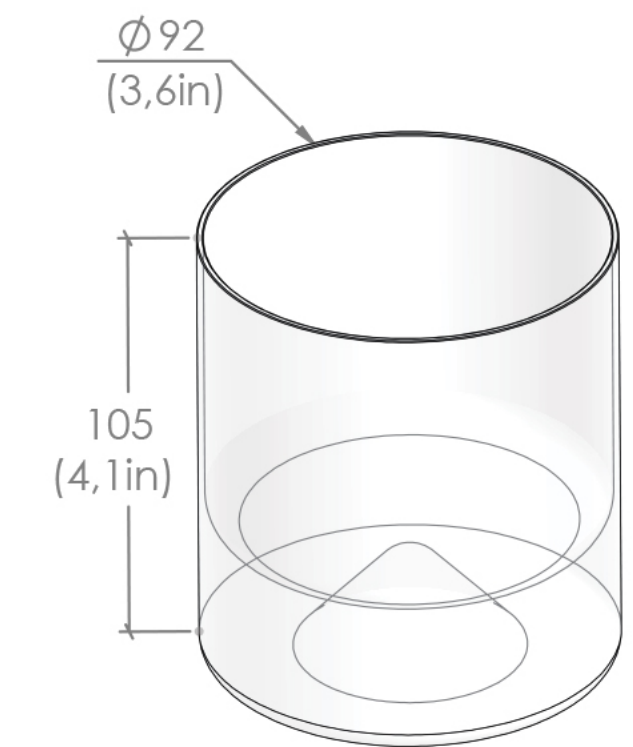

WOODEN+
Wooden & More

ROYAL Serisi *Smooth*

- Gerçek ceviz masiften üretilmiştir.
- Özel tekniklerle gerçek alüminyum şerit desen kullanılmıştır.
- Sağlığa zararı olmayan yüzey kaplaması ile cilalanmıştır.
- Metal kısımlar paslanmaz çeliktir.
- Özel hediye ambalajı ile gönderilir.
  Küllük kısmına lazer kazıma ile isim veya logo uygulanabilir.

www.woodenplus.com