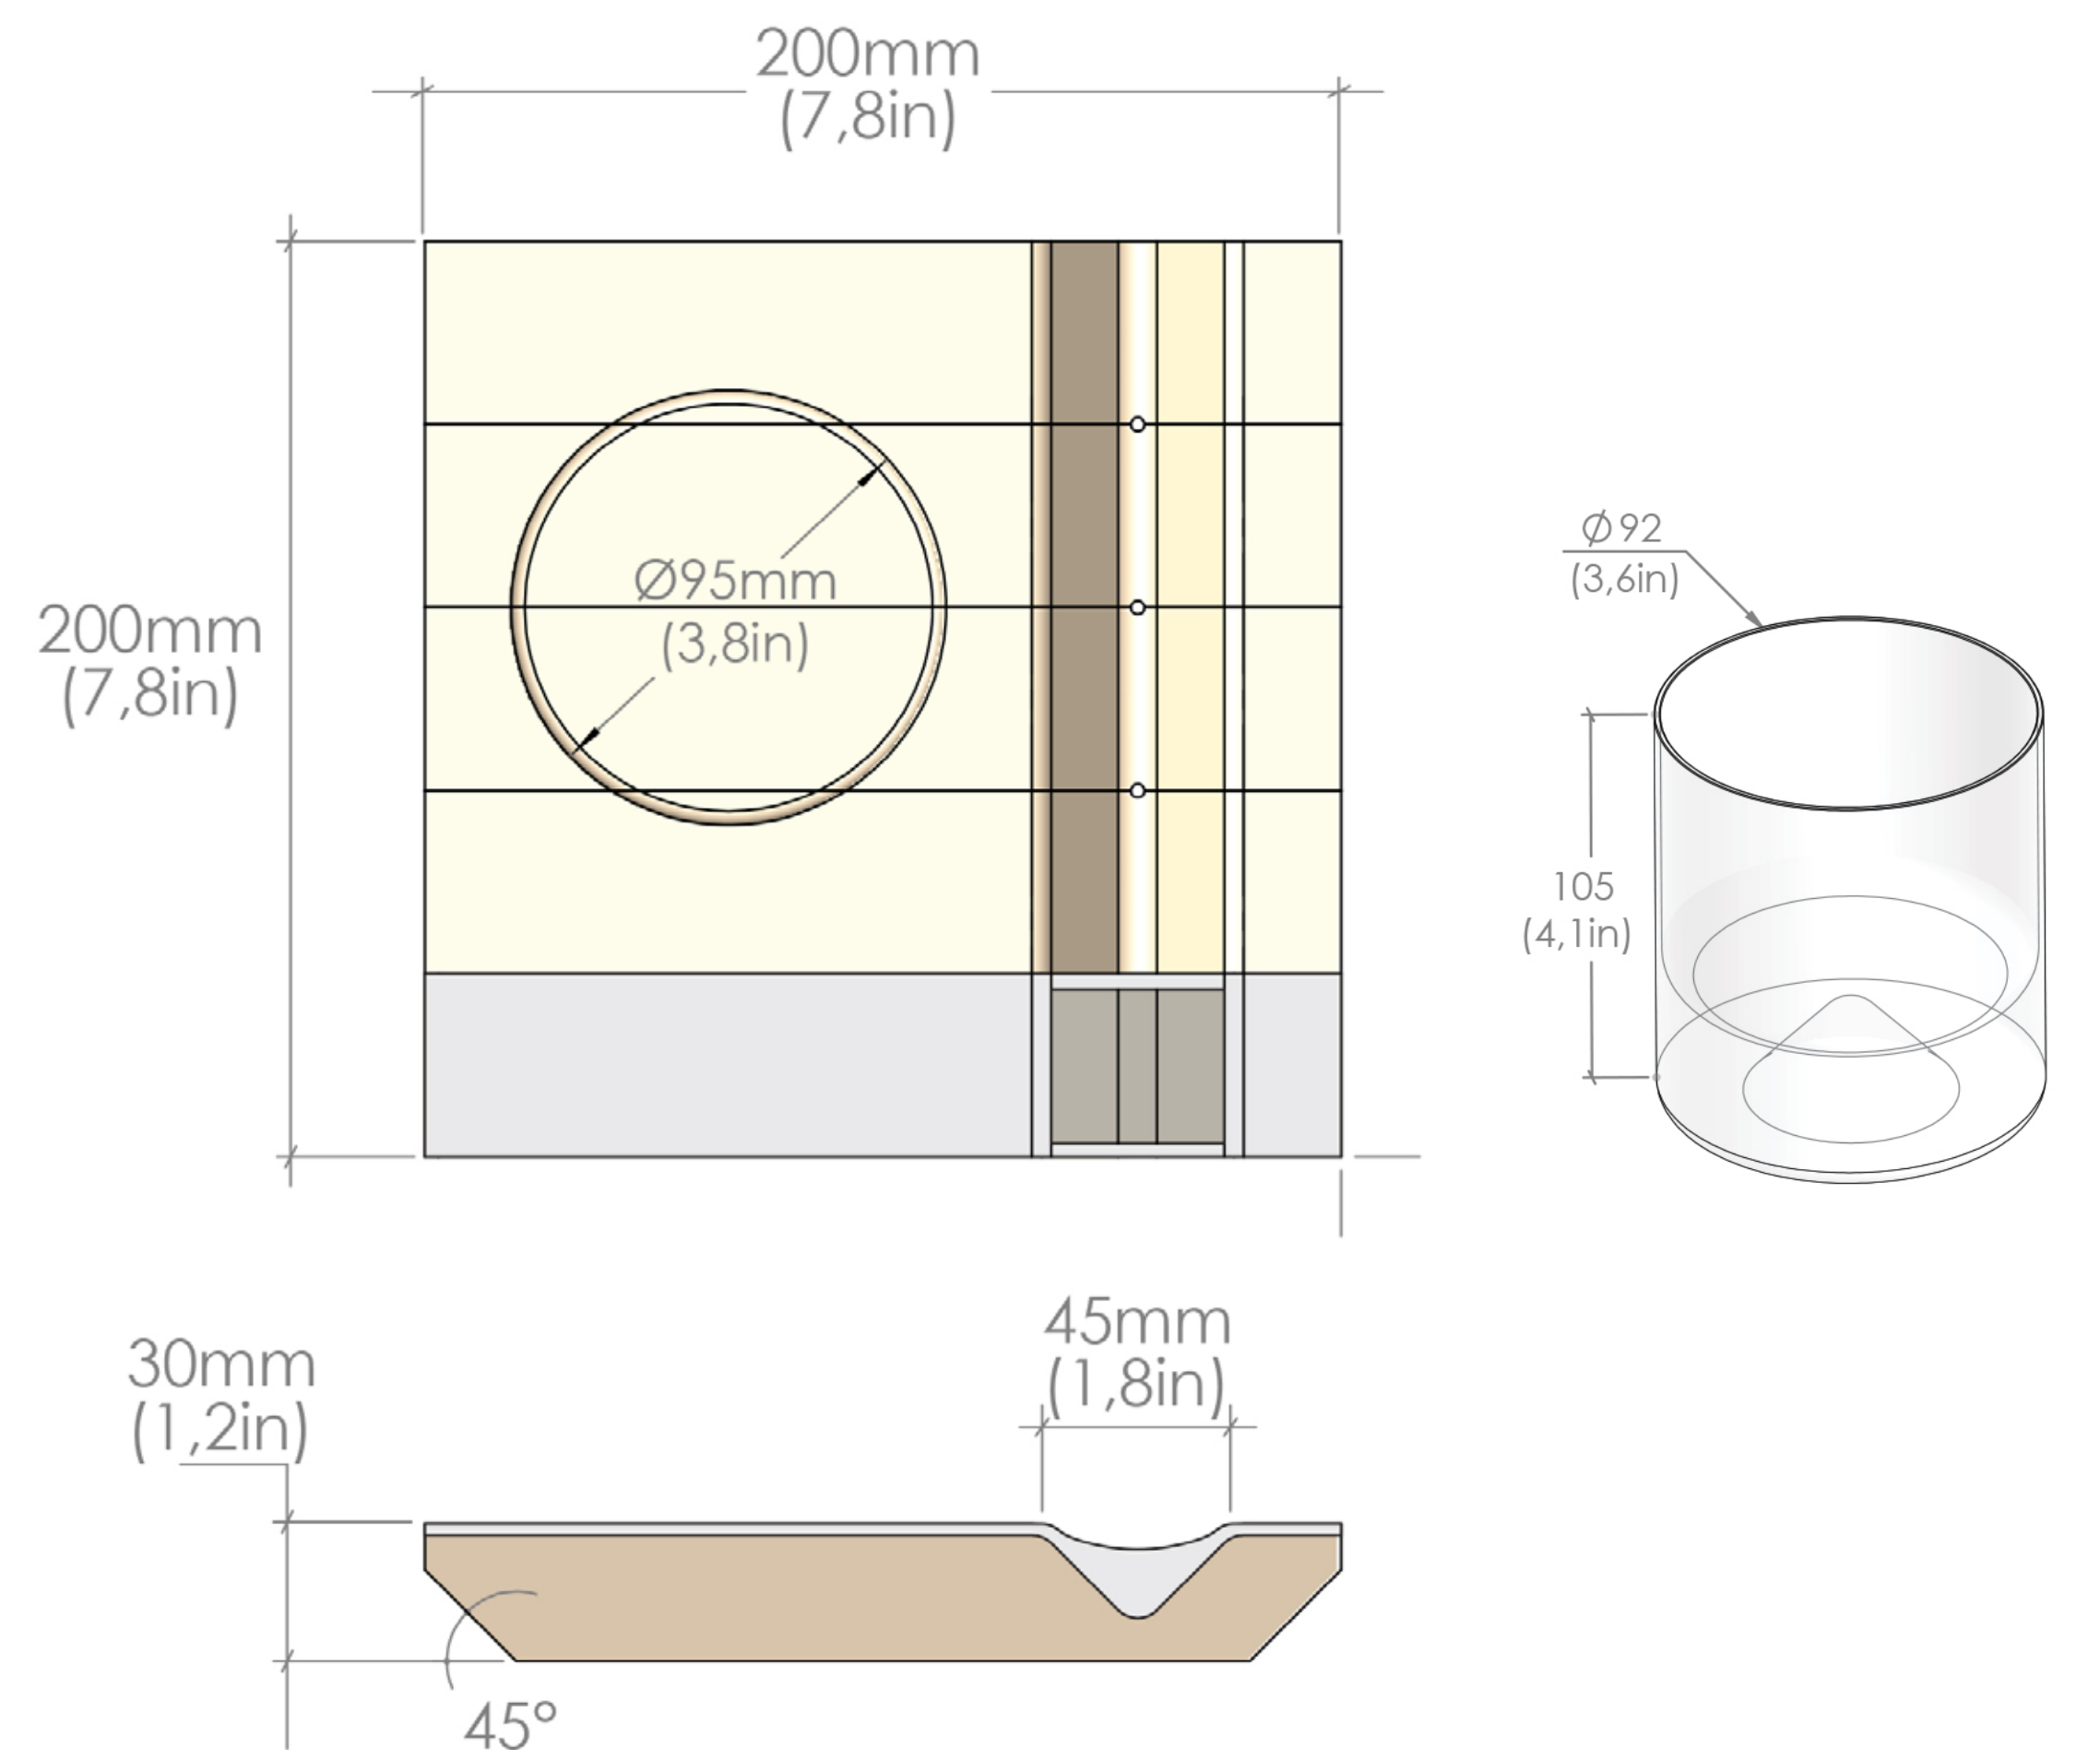

WOODEN+
Wooden & More

ROYAL Serisi *Dark*

- Gerçek kayın masiften üretilmiştir.
- Özel piano black lake yüzey uygulanmıştır.
- Piano black yüzey, metalik gri çizgilerle tamamlanmıştır.
- Metal kısımlar paslanmaz çeliktir.
- Özel hediye ambalajı ile gönderilir.
Küllük kısmına lazer kazıma ile isim veya logo uygulanabilir.