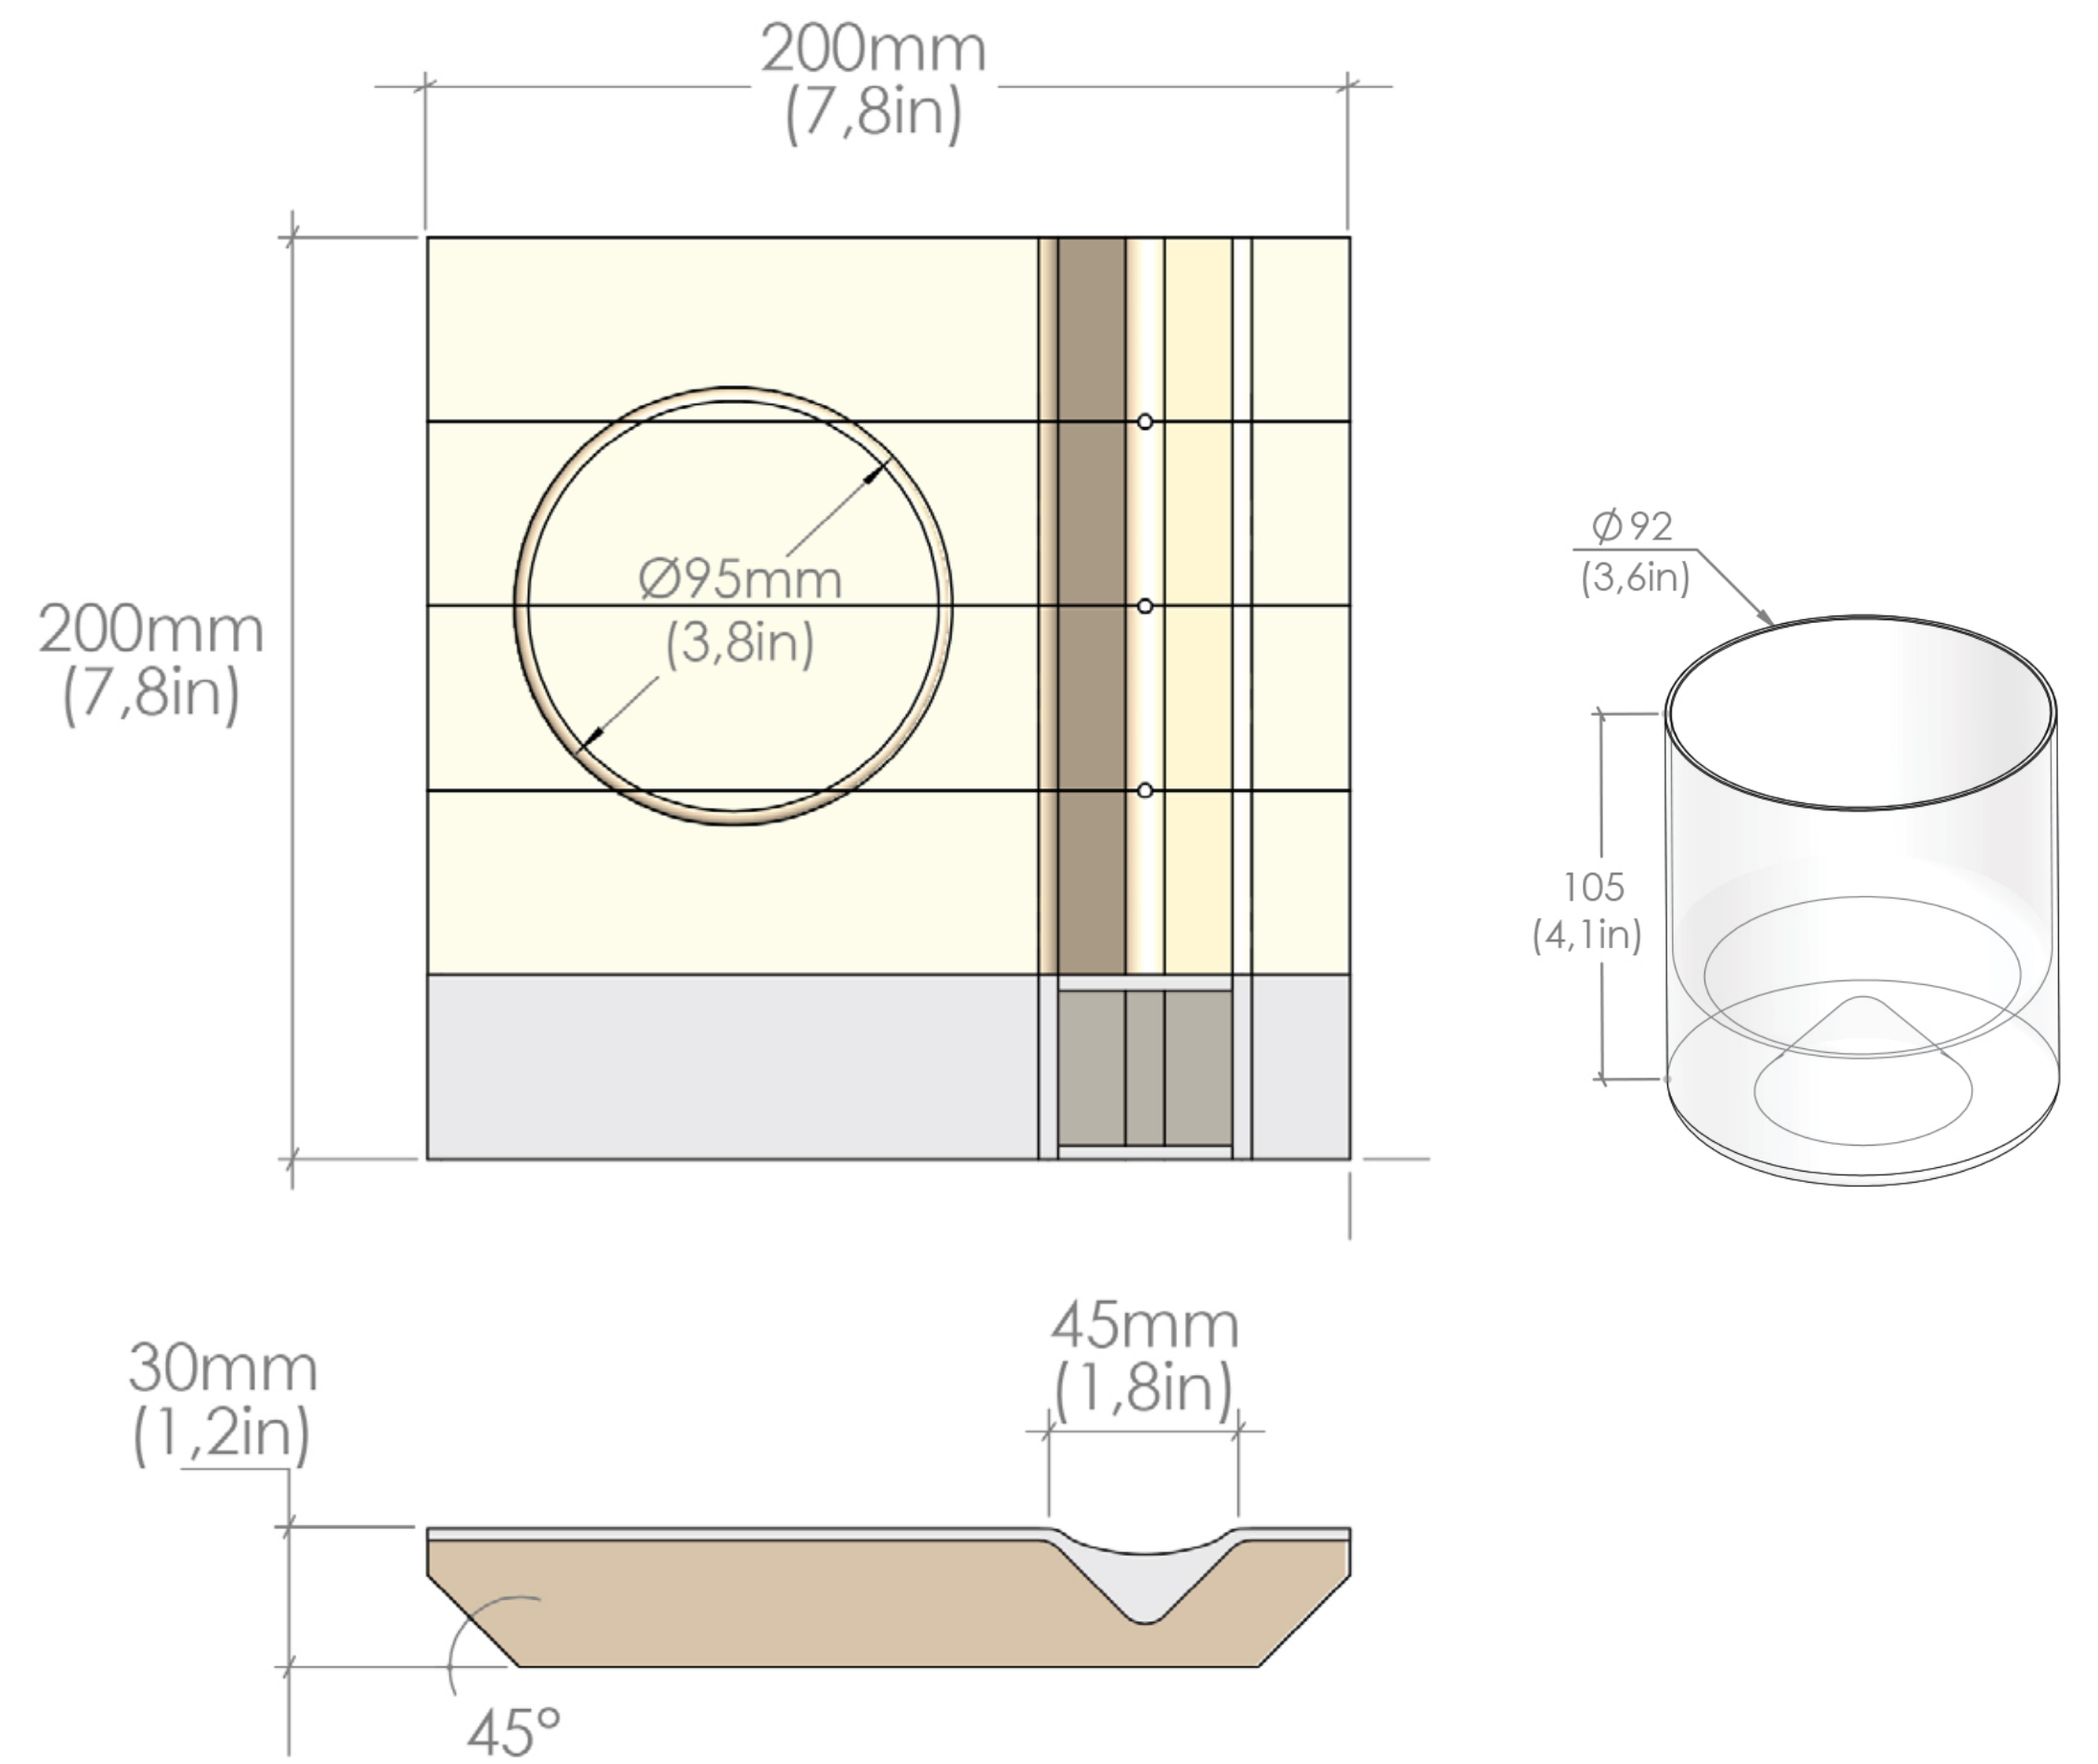

WOODEN+
Wooden & More

ROYAL Serisi *Dark*

- Gerçek kayın masiften üretilmiştir.
- Özel piano black lake yüzey uygulanmıştır.
- Piano black yüzey, metalik gri çizgilerle tamamlanmıştır.
- Metal kısımlar paslanmaz çeliktir.
- Özel hediye ambalajı ile gönderilir.
Küllük kısmına lazer kazıma ile isim veya logo uygulanabilir.