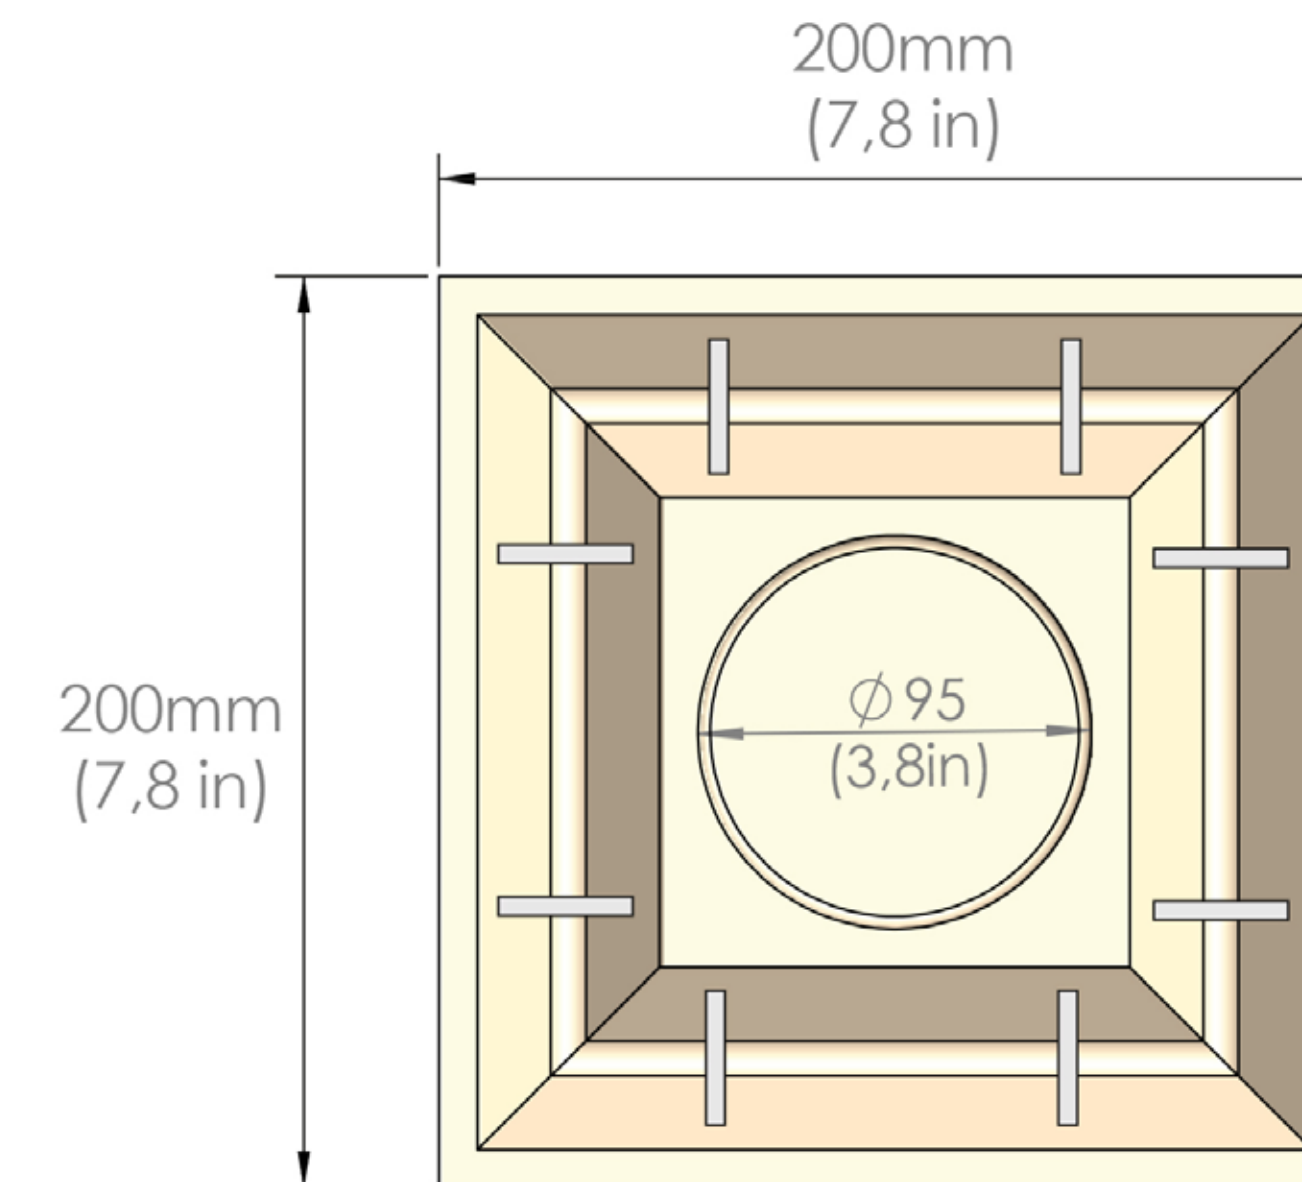

WOODEN+
Wooden & More

ROYAL Serisi

S

- Gerçek ceviz masiften üretilmiştir.
- Özel tekniklerle 3 kat parlak çizilmez vernikle kaplanmıştır.
- Yüzeyine extra parlaklık vermek için polisaj uygulanmıştır.
- Metal kısımlar paslanmaz çeliktir.
- Özel hediye ambalajı ile gönderilir.

www.woodenplus.com