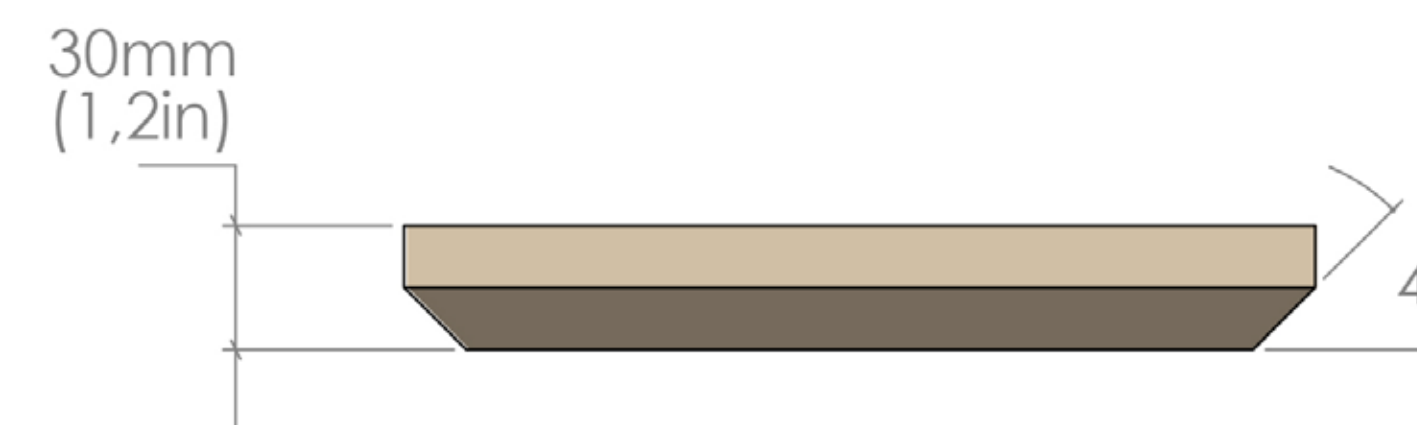

WOODEN+
Wooden & More

ROYAL Serisi

S

- Gerçek ceviz masiften üretilmiştir.
- Özel tekniklerle 3 kat parlak çizilmez vernikle kaplanmıştır.
- Yüzeyine extra parlaklık vermek için polisaj uygulanmıştır.
- Metal kısımlar paslanmaz çeliktir.
- Özel hediye ambalajı ile gönderilir.

www.woodenplus.com