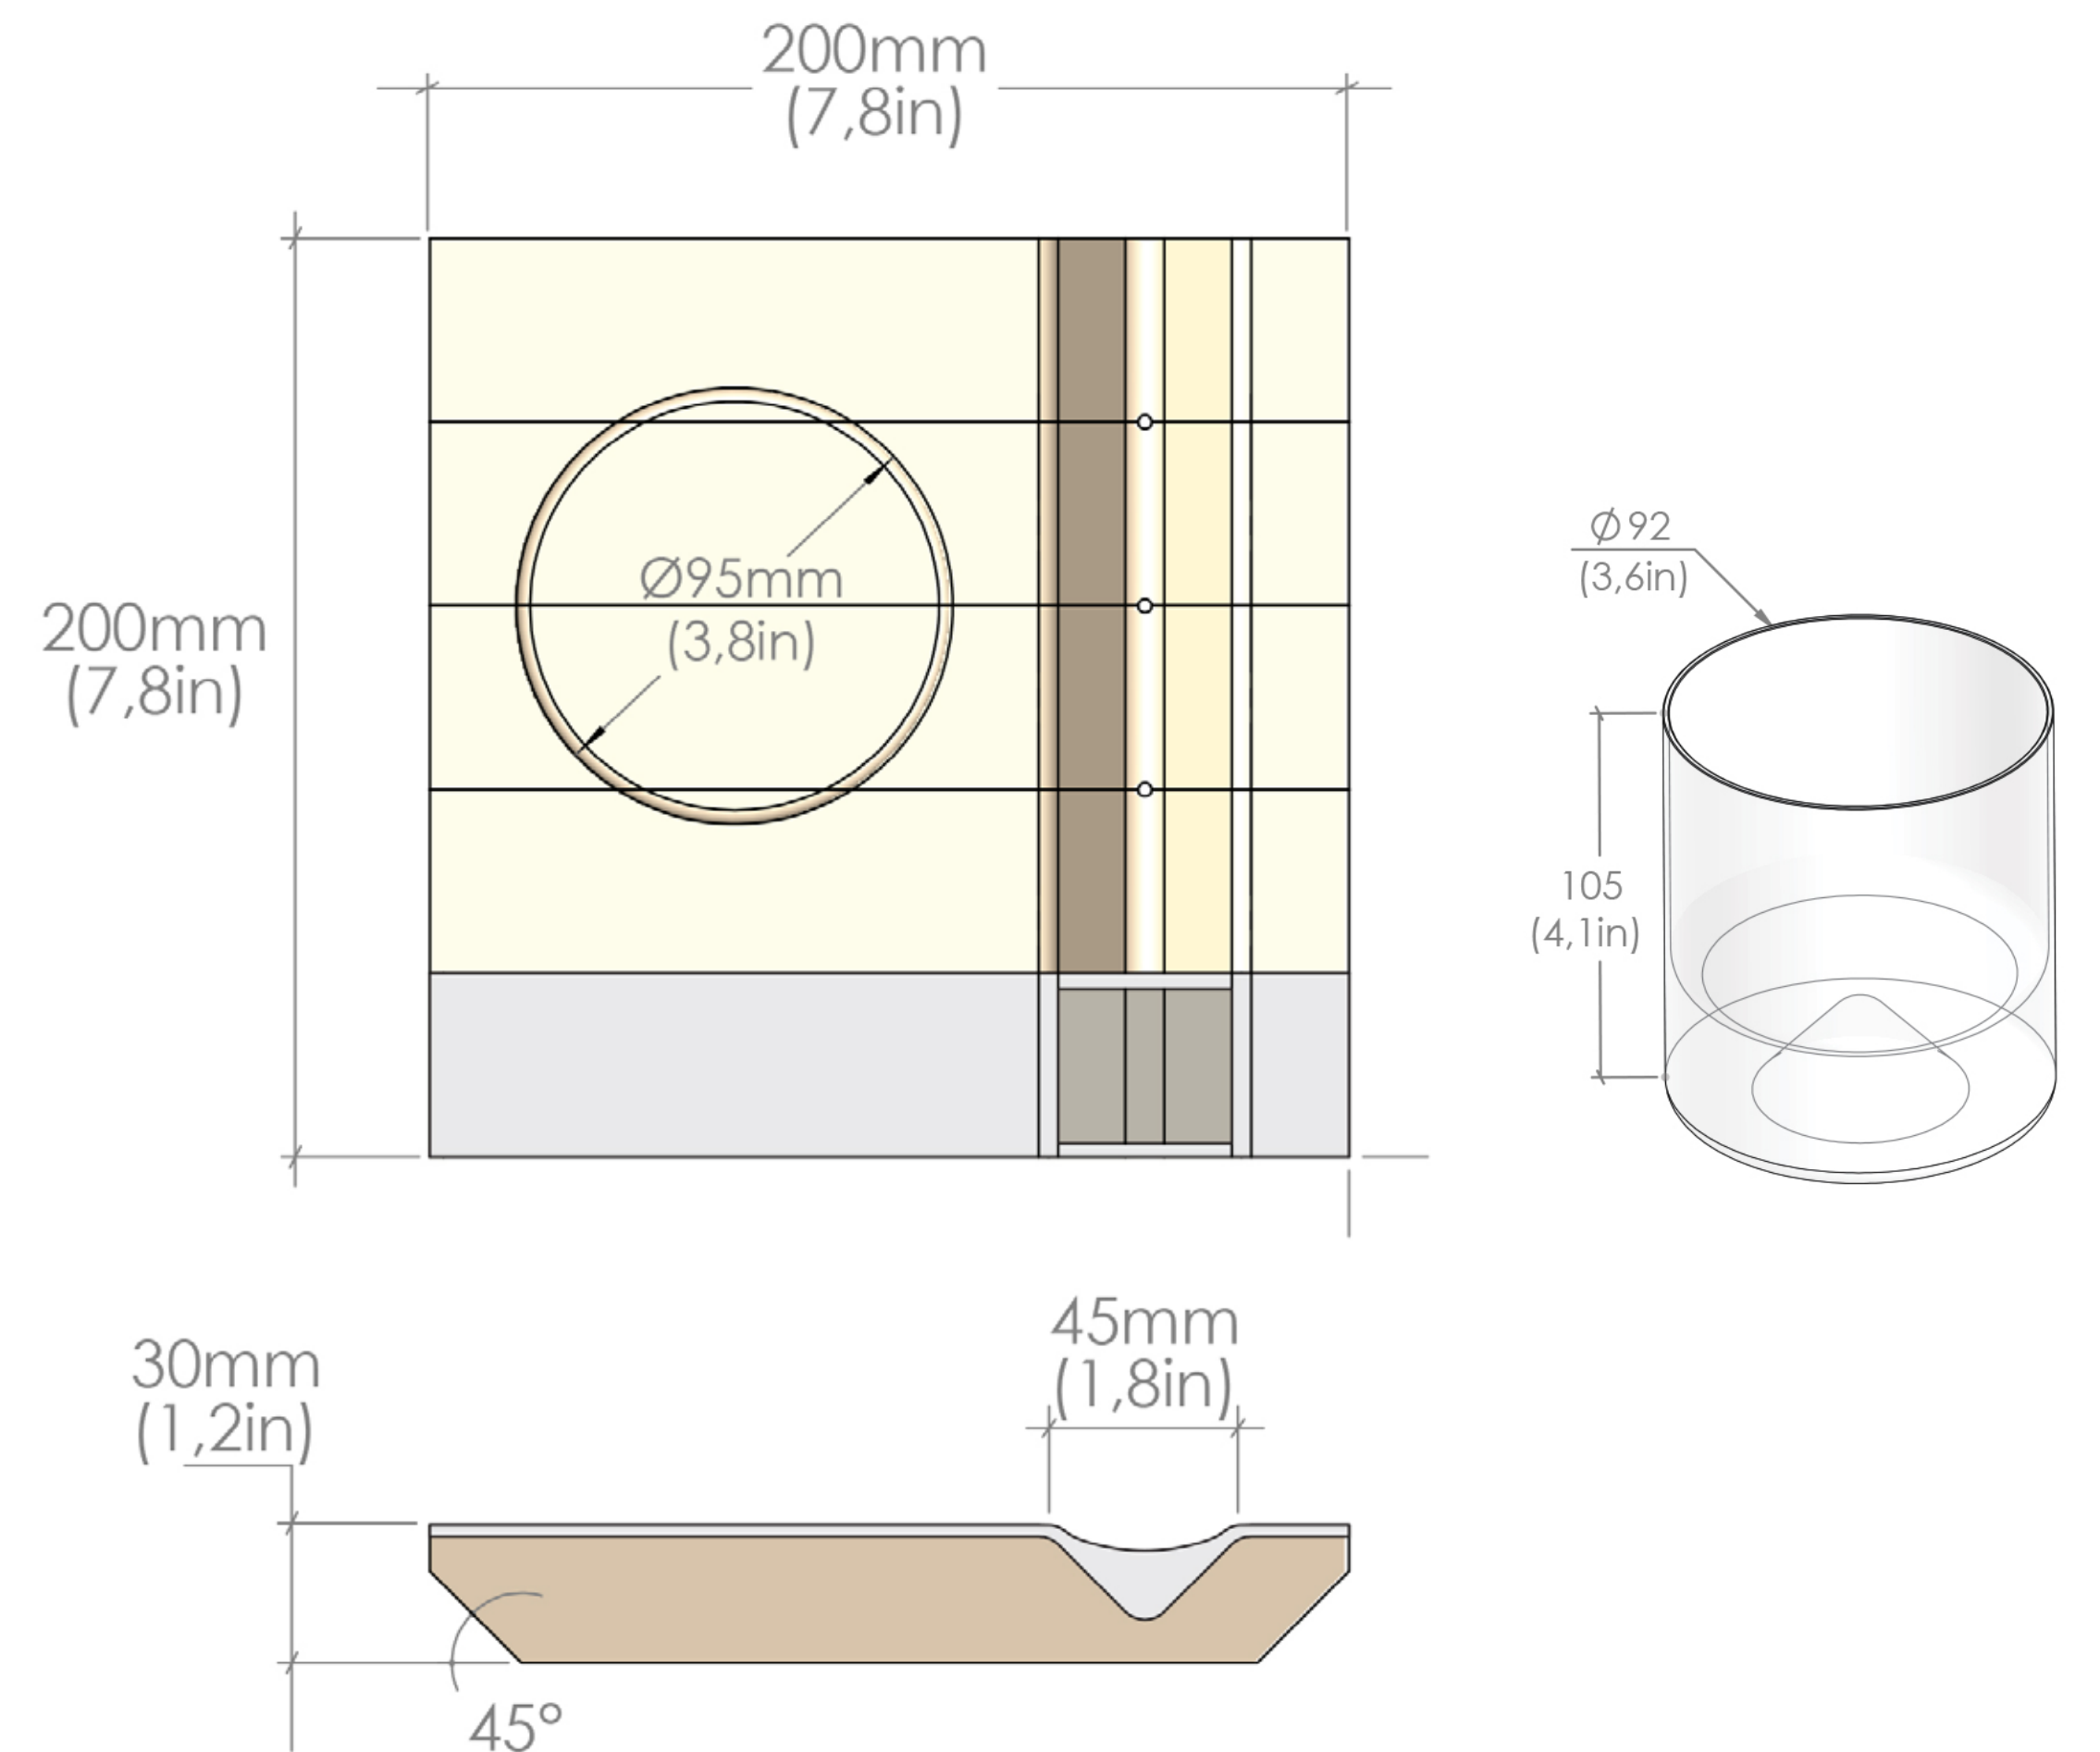

ROYAL Serisi *Standart*

- Gerçek ceviz masiften üretilmiştir.
- Özel tekniklerle 3 kat parlak çizilmez vernikle kaplanmıştır.
- Yüzeyine extra parlaklık vermek için polisaj uygulanmıştır.
- Metal kısımlar paslanmaz çeliktir.
- Özel hediye ambalajı ile gönderilir.
  Küllük kısmına lazer kazıma ile isim veya logo uygulanabilir.