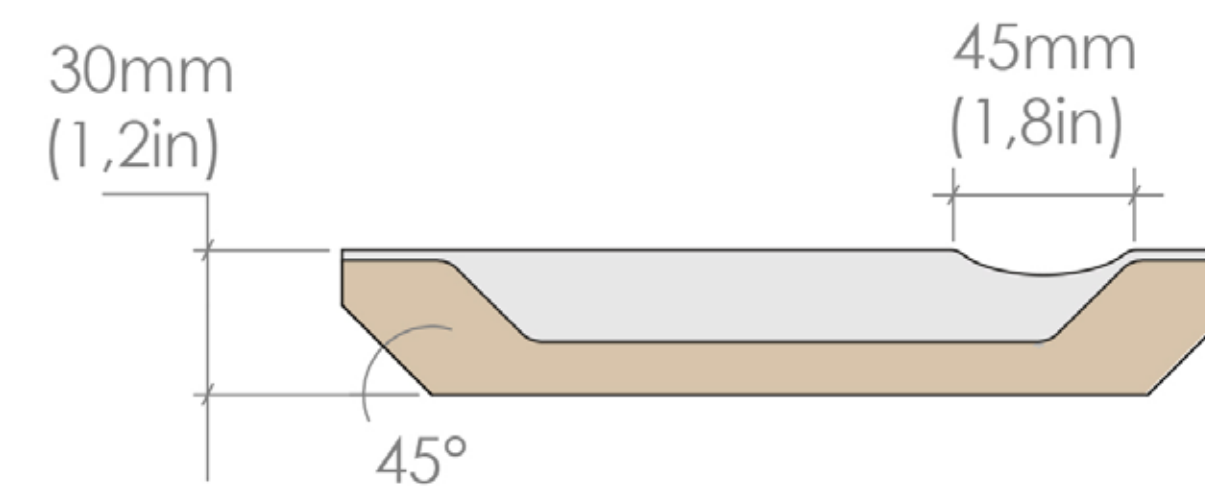

WOODEN+
Wooden & More

ROYAL Serisi *Smooth*

- Gerçek ceviz masiften üretilmiştir.
- Özel tekniklerle gerçek alüminyum şerit desen kullanılmıştır.
- Sağlığa zararı olmayan yüzey kaplaması ile cilalanmıştır.
- Metal kısımlar paslanmaz çeliktir.
- Özel hediye ambalajı ile gönderilir.
  Küllük kısmına lazer kazıma ile isim veya logo uygulanabilir.

www.woodenplus.com